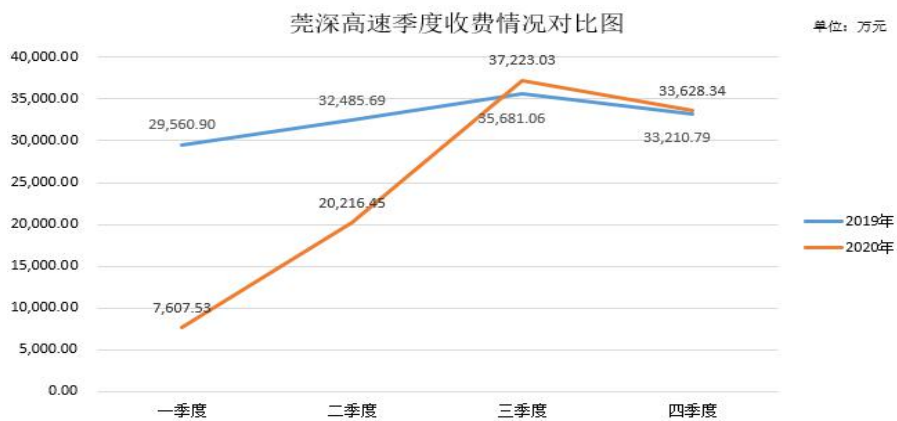

--	--

2020年莞深高速全线混合车流量分车型统计图

[Redacted]

[Redacted]

[Redacted]

ESSE
S

~ L€œ(

--	--	--	--	--	--