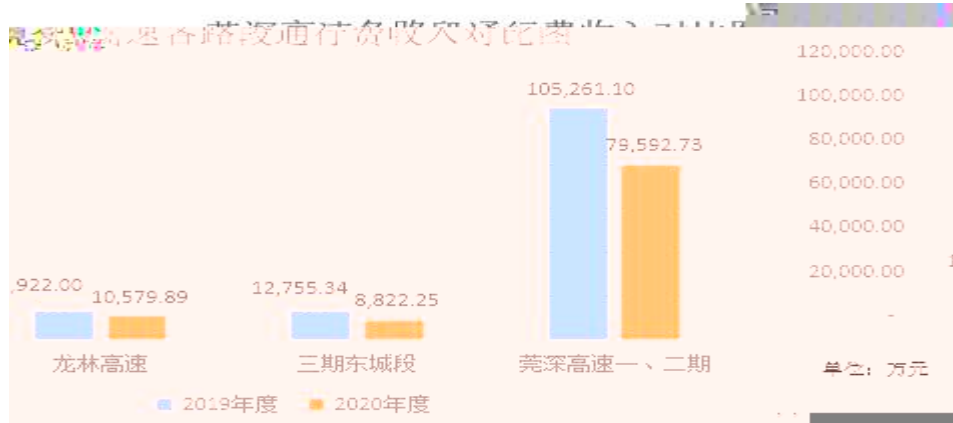

--	--

2020年莞深高速全线混合车流量分车型统计图

[Redacted]

[Redacted]

[Redacted]

ESSE
S

~ L€œ(

--	--	--	--	--	--