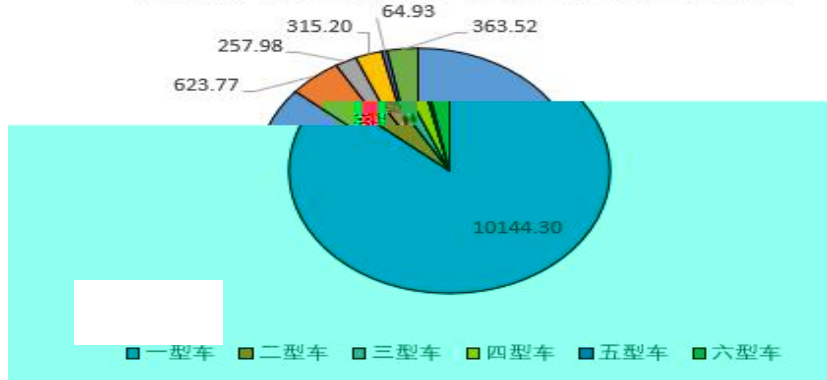

--	--

2020年莞深高速全线混合车流量分车型统计图

[Redacted]

[Redacted]

[Redacted]

ESSE
S

~ L€œ(

--	--	--	--	--	--